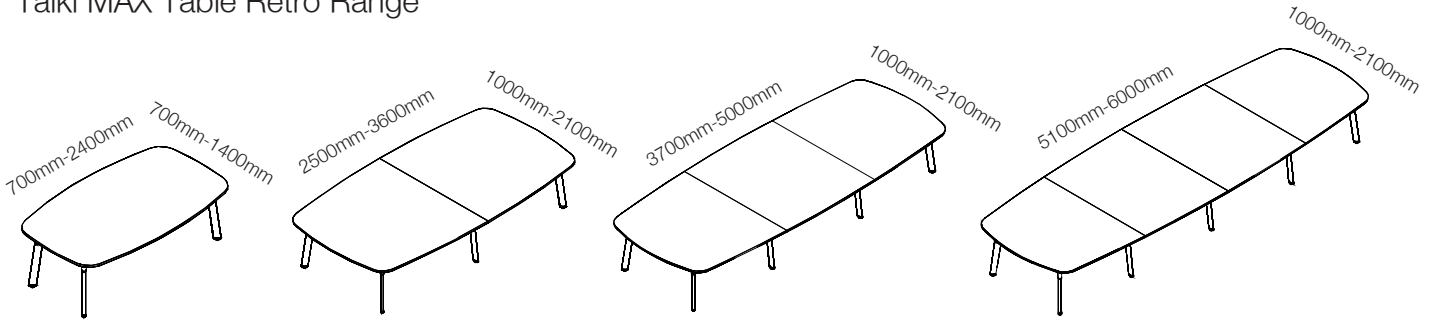

Talki MAX Table Retro Range