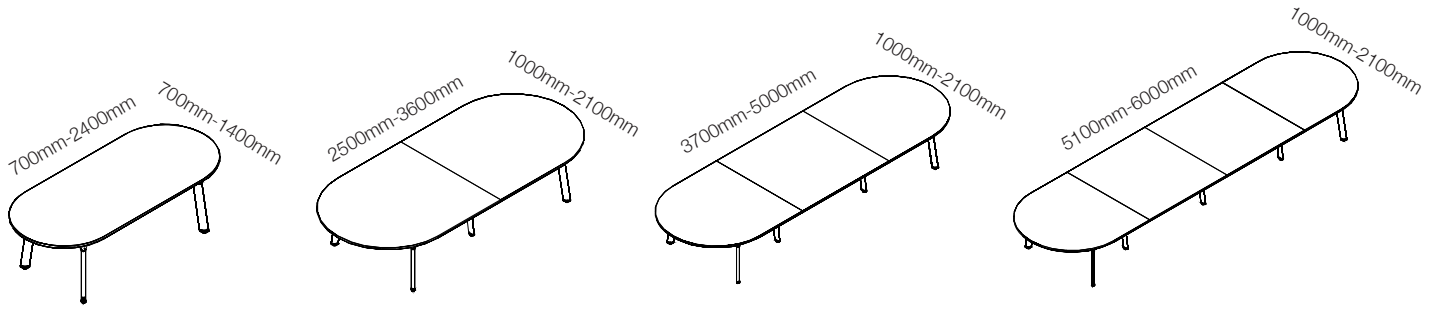

Talki MAX Table Capsule Range